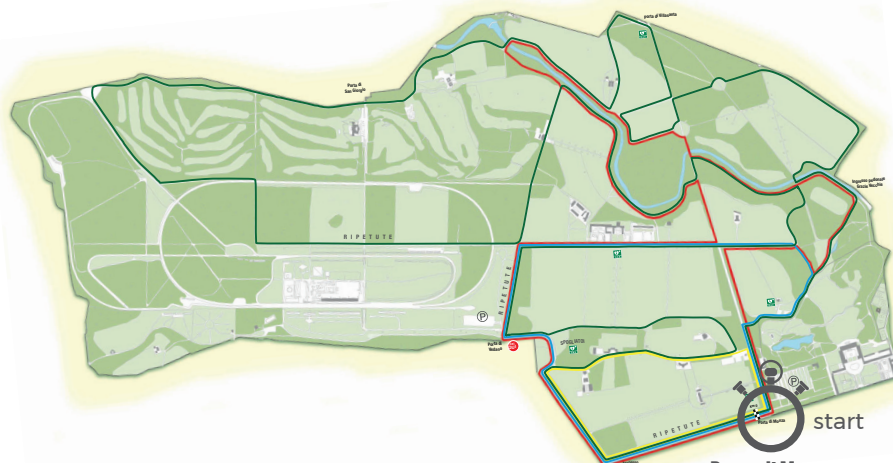

MONZA

CHALLENGE 2019

▶ 3 km ▶ 5 km ▶ 10 km ▶ 21,097 km

PROVA CRONOMETRATA NON COMPETITIVA APERTA A TUTTI

4 DISTANZE "REALI"

**SABATO 28
SETTEMBRE**

**partenza libera
dalle ore 9:00 - 10:00**
(per la mezza maratona
partenza libera entro le ore 9:30)

**SABATO 9
NOVEMBRE**

**partenza libera
dalle ore 9:00 - 10:00**
(per la mezza maratona
partenza libera entro le ore 9:30)

Info, regolamento ed iscrizioni:

- ▶ monzamarathonteam.it
- ▶ otc-srl.it

Media Partners

Official Timing

Con prezioso supporto di

Parco di Monza
ingresso da Viale Brianza
Porta Monza